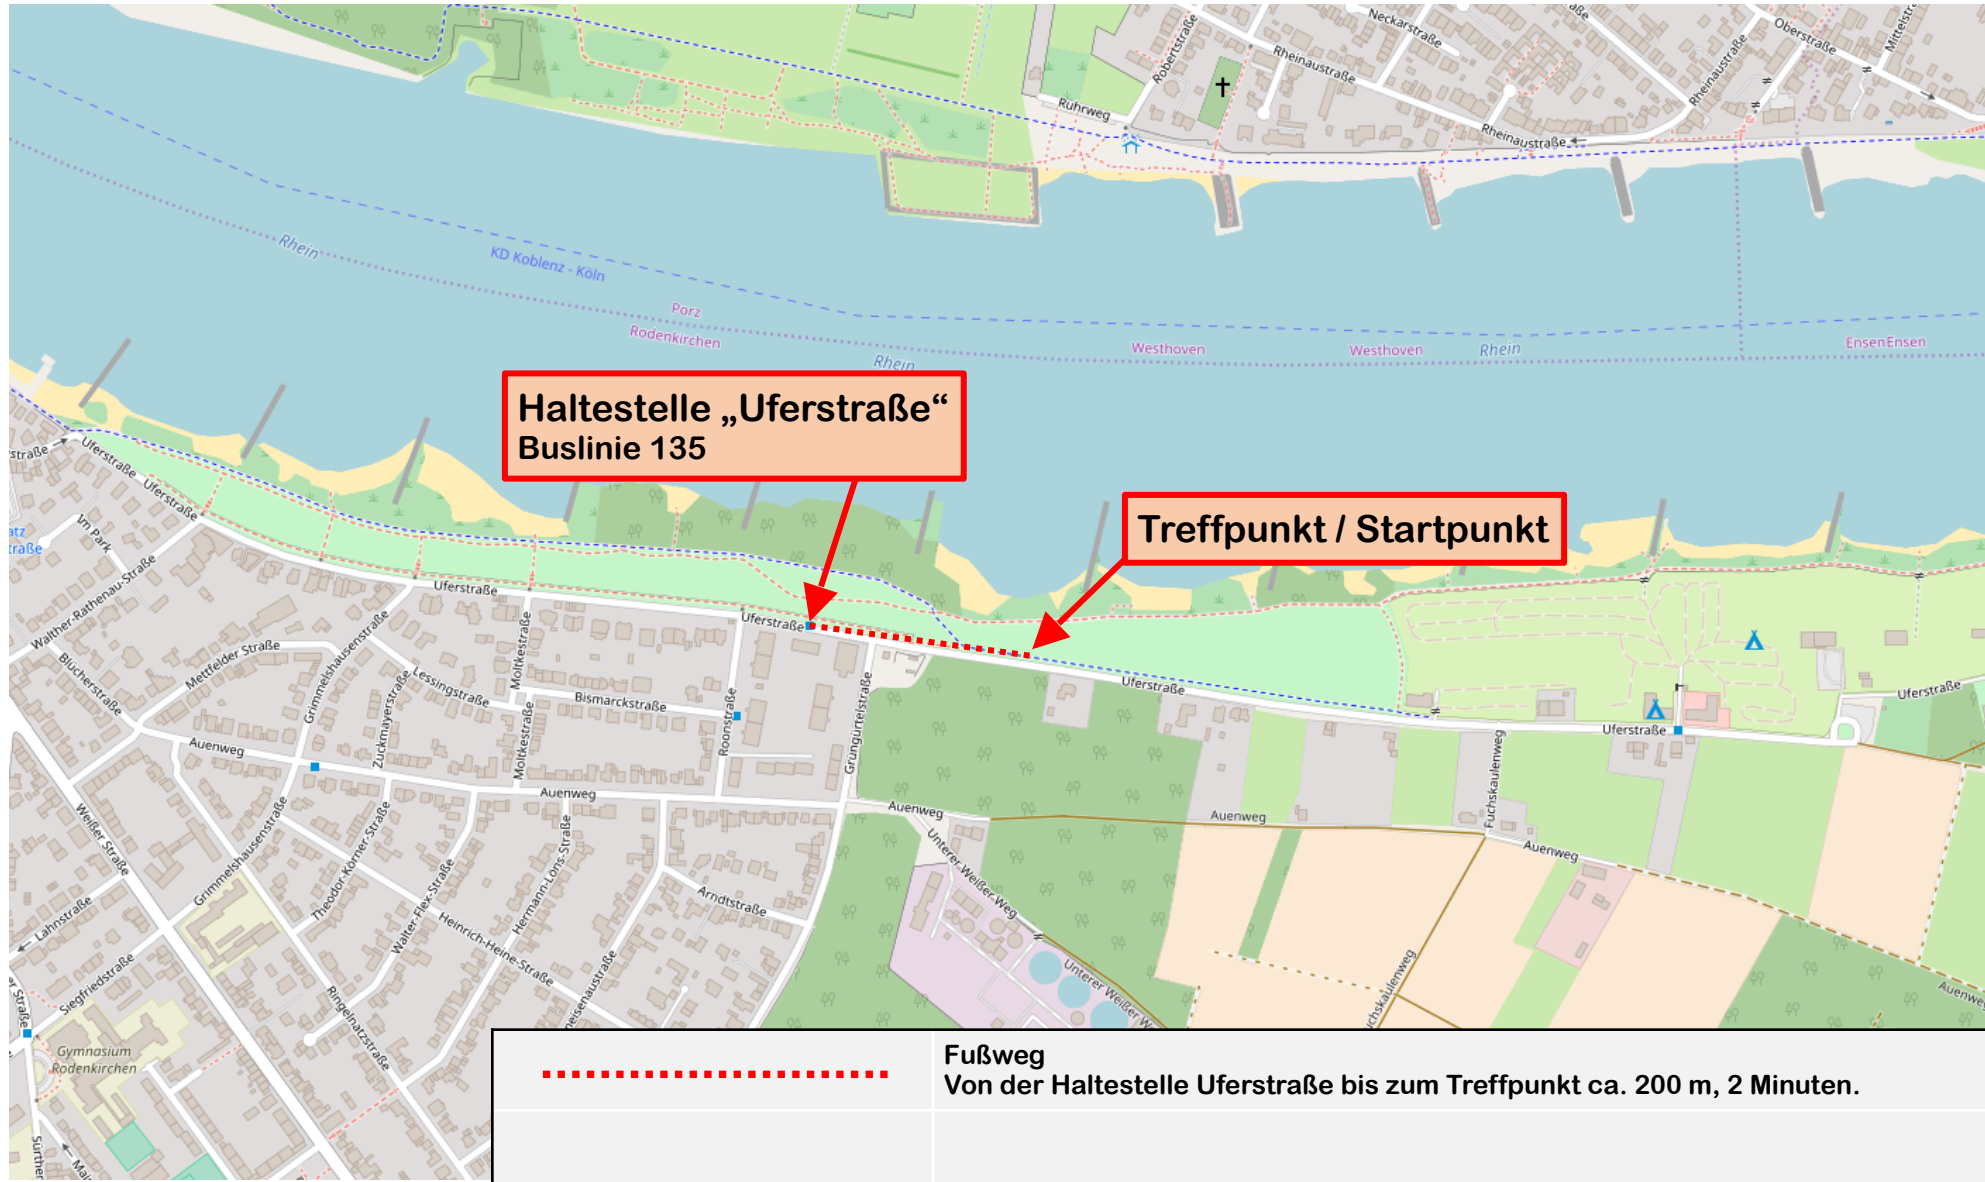

# Tourstart und Treffpunkt Tour K1 und K2

Wir empfehlen die An- und Abreise mit öffentlichen Verkehrsmitteln. Wenn ihr dennoch mit dem Auto anreisen wollt, könnt ihr folgende Adresse anfahren:

Uferstraße  
50996 Köln

**Bitte plant ausreichend Zeit für die Anreise ein!**