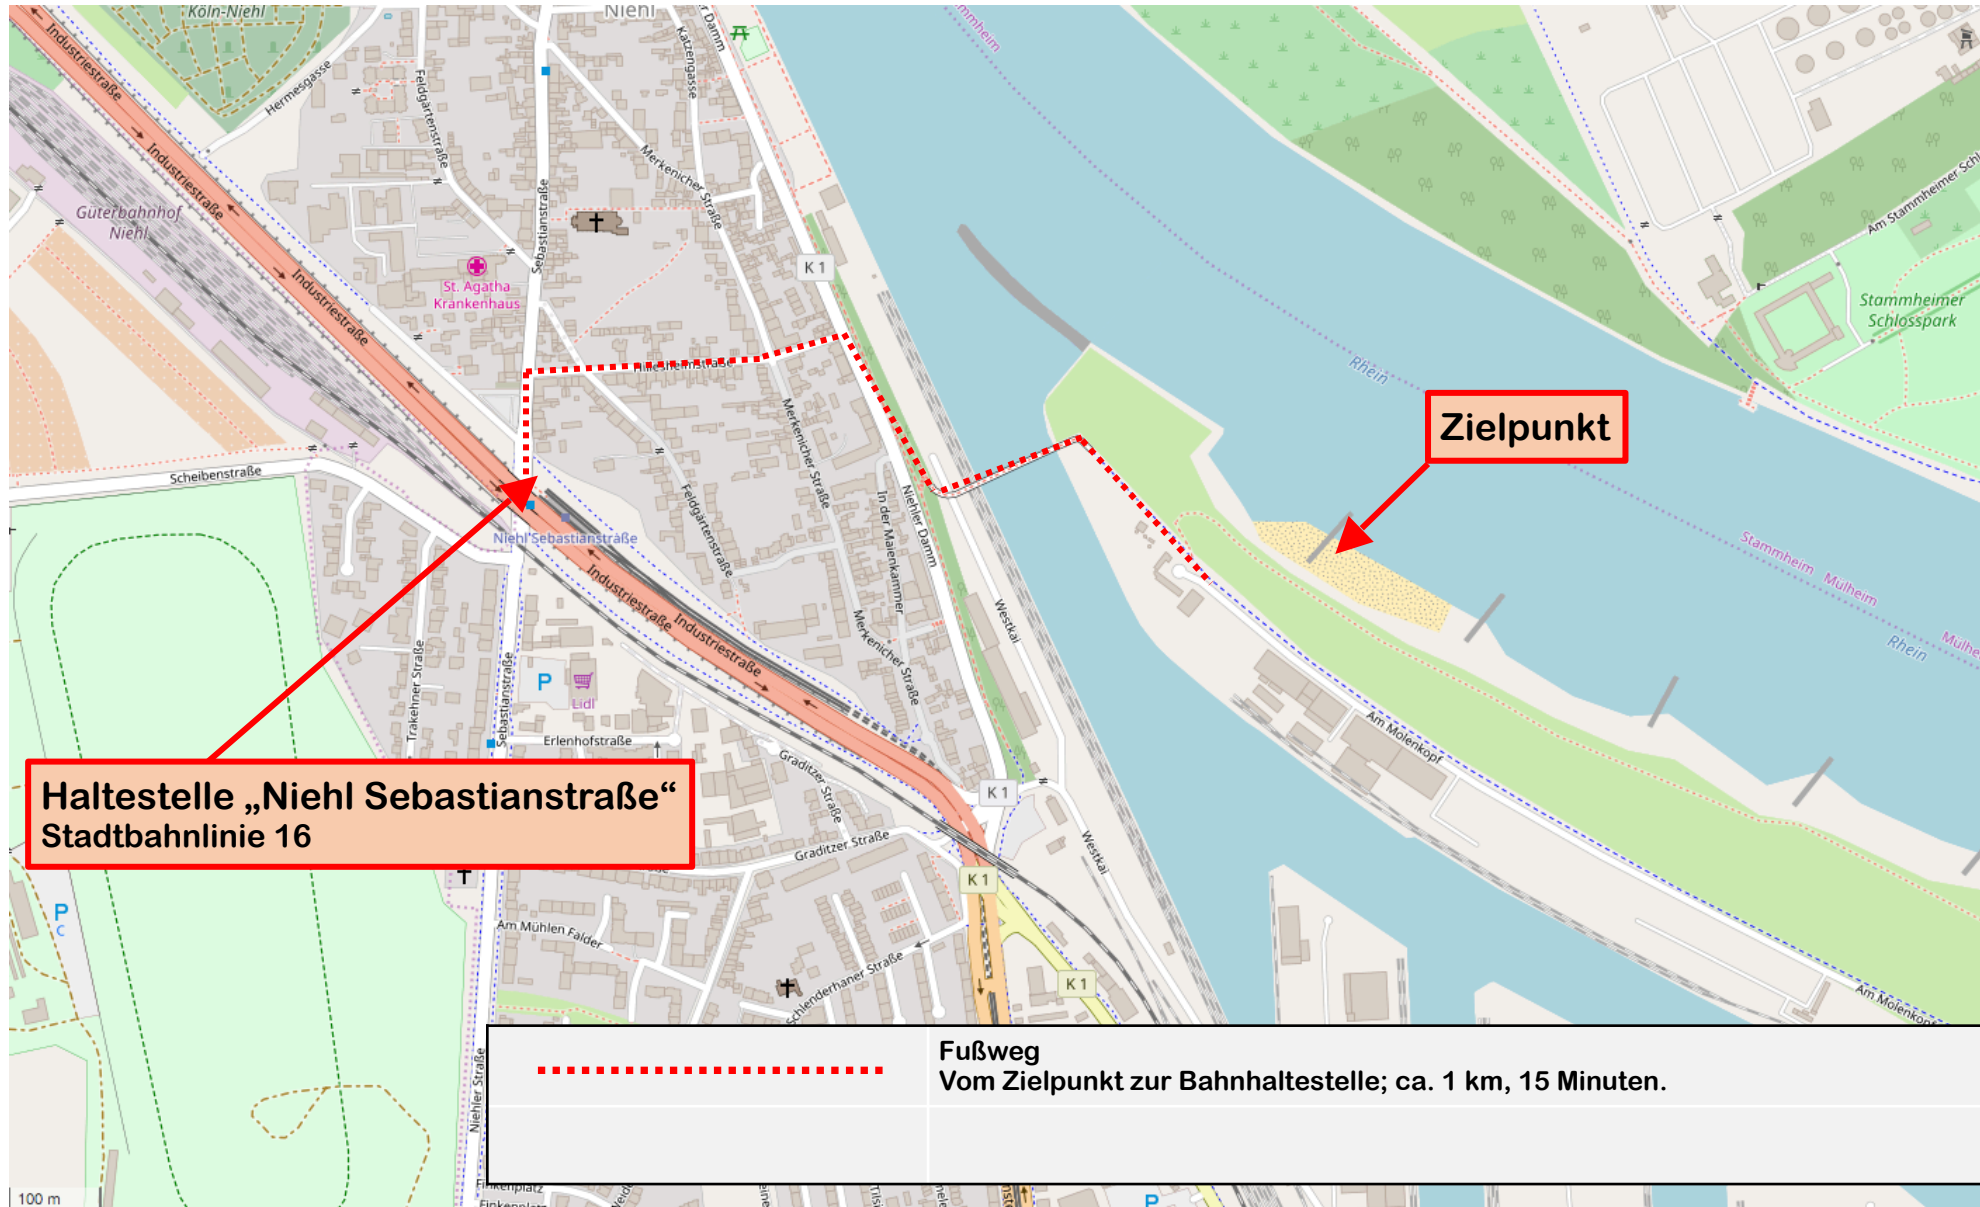

Tourende Tour K2 und K4

Wir empfehlen die An- und Abreise mit öffentlichen Verkehrsmitteln. Wenn ihr dennoch mit dem Auto abreisen wollt, könnt ihr folgende Adresse anfahren:

**Am Molenkopf 15
50735 Köln**