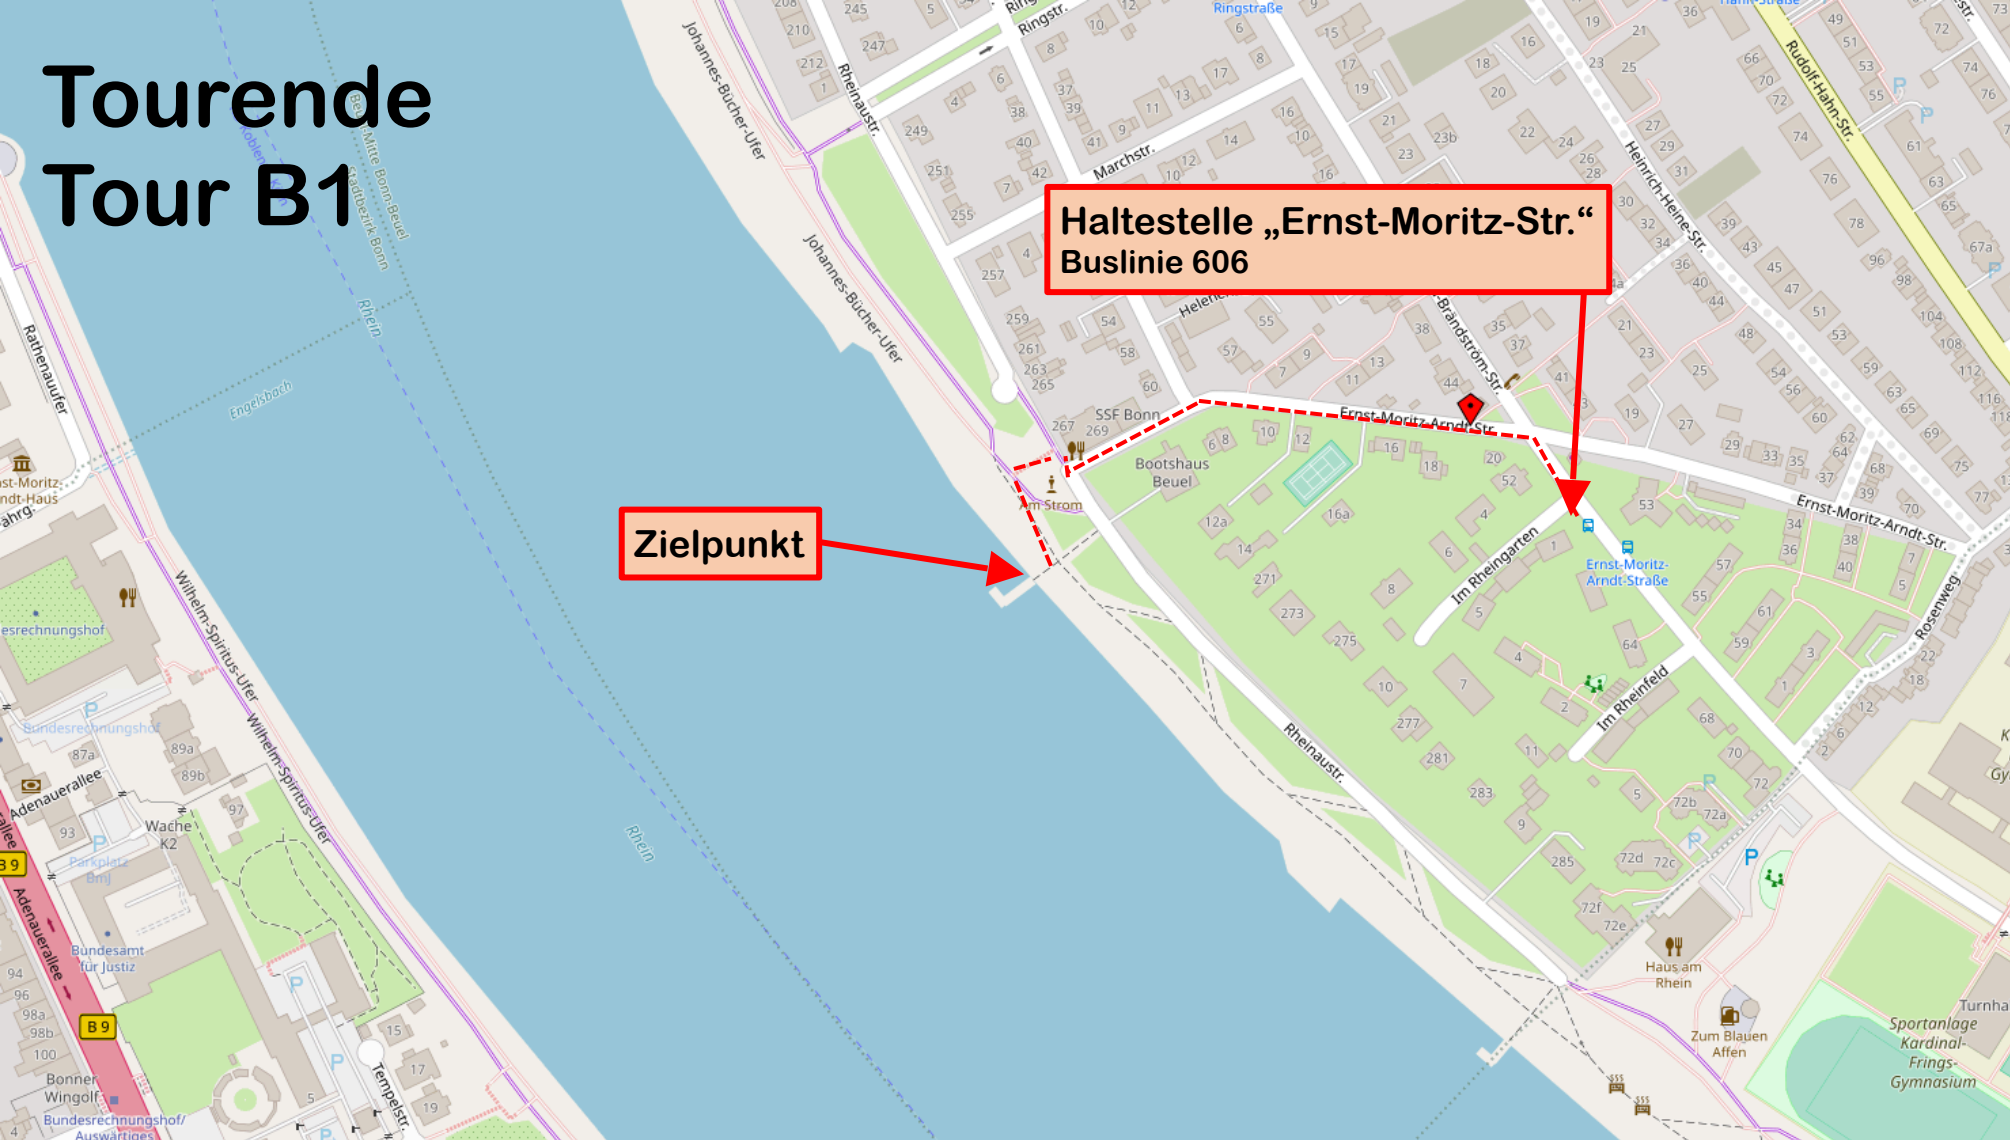

Tourende Tour B1

**Haltestelle „Ernst-Moritz-Str.“
Buslinie 606**

Zielpunkt

**Wenn ihr mit dem Auto zum
Zielort fahren wollt, könnt ihr
folgende Adresse anfahren:**

**Rheinaustraße 271
53225 Bonn**

	Fußweg Vom Zielpunkt bis zur Haltestelle Bonn, Beuel Ernst-Moritz-Arndt-Str. ca. 10 Minuten.
---	---